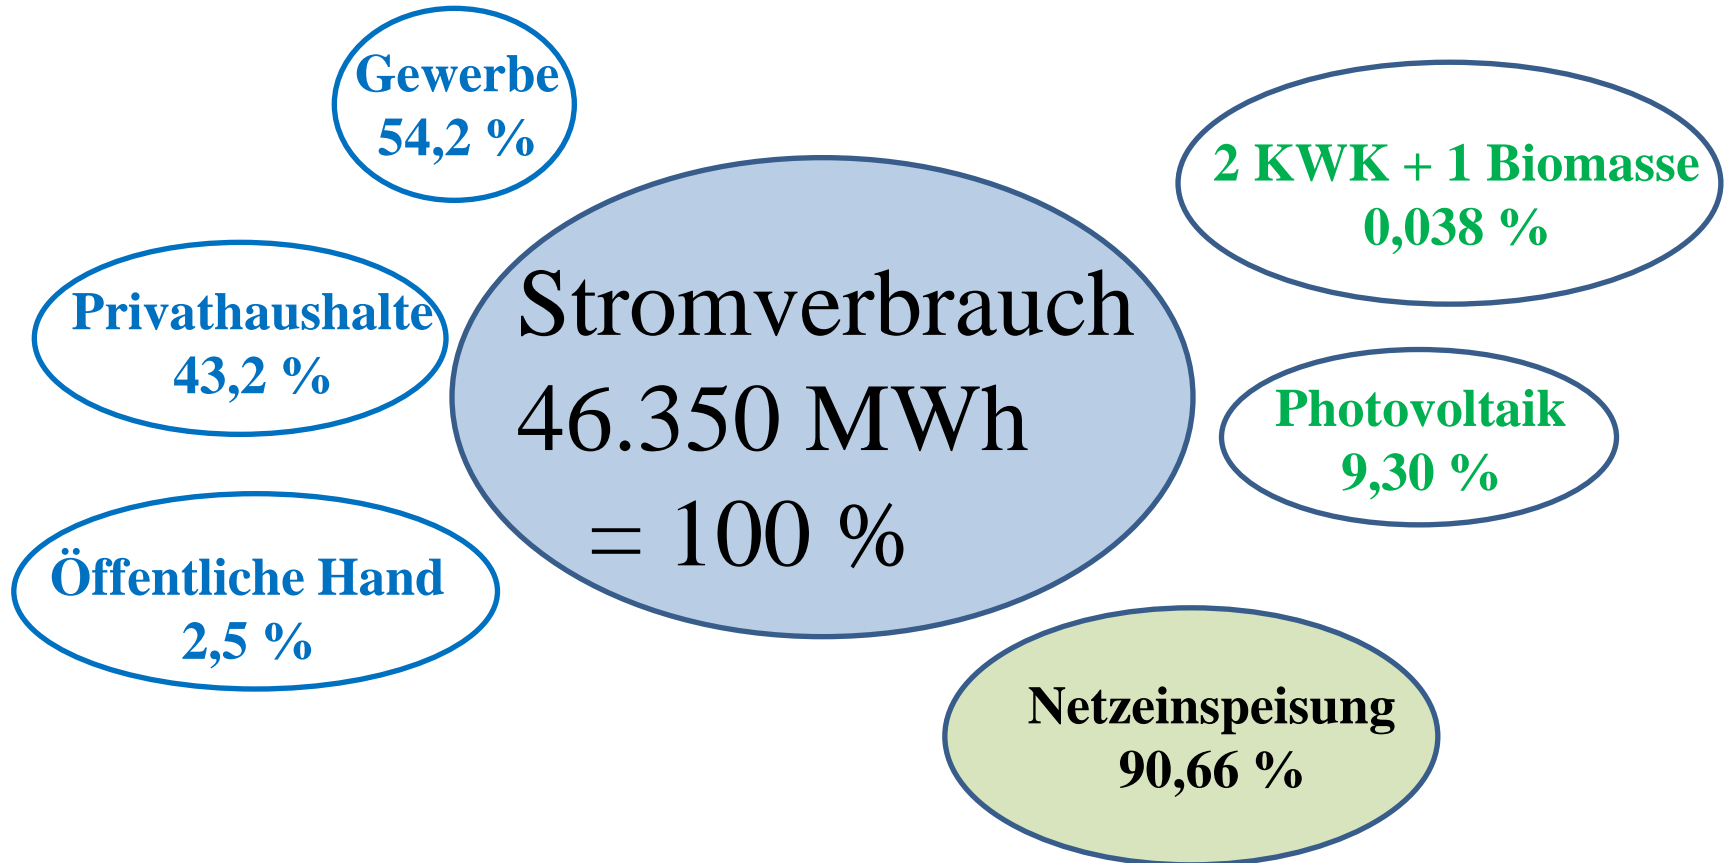

Verbrauch und Deckung beim Strom - in Oberhaching in 2017 *

Verbrauch durch:

Deckung des Verbrauchs durch:

* Darstellung nach dem Territorialprinzip: alle Erzeugungsanlagen anderer Städte und Gemeinden (hier: Grünwald und Stadtwerke München) auf dem Gebiet der Gemeinde Oberhaching sind aufgeführt

Verbrauch und Deckung beim Strom - in Oberhaching in 2017*

Verbrauch durch:

Deckung des Verbrauchs durch:

* Darstellung nach dem Verursacherprinzip: keine Erzeugungsanlagen anderer Städte und Gemeinden auf dem Gebiet der Gemeinde Oberhaching sind aufgeführt