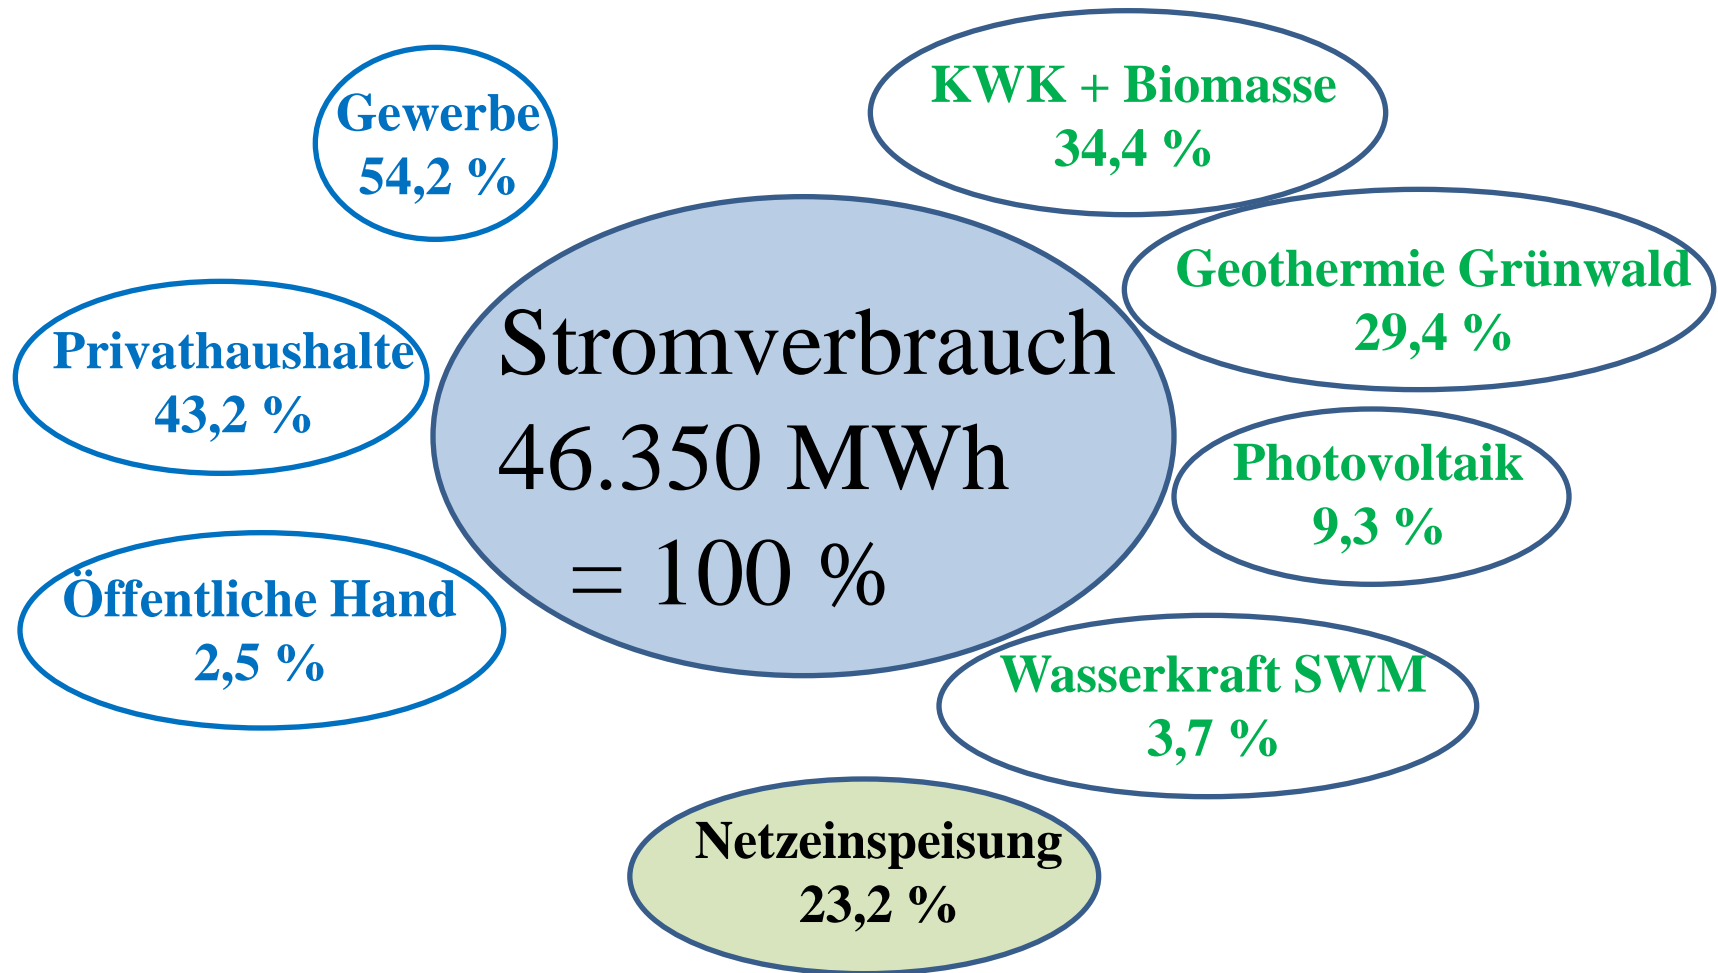

Verbrauch und Deckung beim Strom - in Oberhaching in 2017 *

Verbrauch durch:

Deckung des Verbrauchs durch:

* Darstellung nach dem Territorialprinzip: alle Erzeugungsanlagen anderer Städte und Gemeinden (hier: Grünwald und Stadtwerke München) auf dem Gebiet der Gemeinde Oberhaching sind aufgeführt

Verbrauch und Deckung beim Strom - in Oberhaching in 2017*

Verbrauch durch:

Deckung des Verbrauchs durch:

* Darstellung nach dem Verursacherprinzip: keine Erzeugungsanlagen anderer Städte und Gemeinden auf dem Gebiet der Gemeinde Oberhaching sind aufgeführt